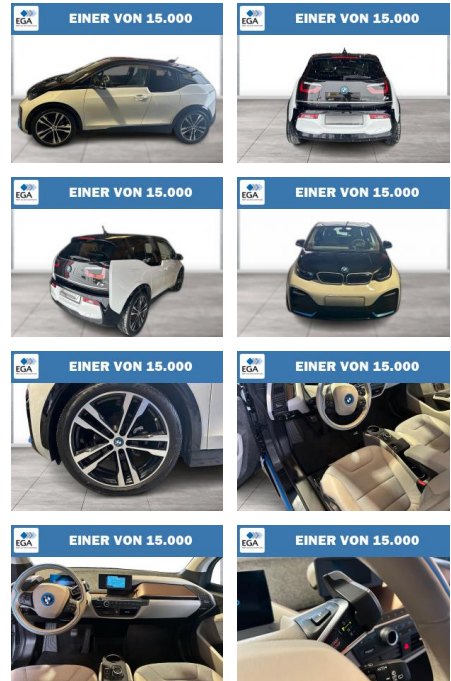

Ihr Ansprechpartner

Herr Ayman Al Atrache
E-Mail: sales@langerfelder-automarkt.de
Telefon: 0202 6090944

Langerfelder Automarkt GmbH
Schwelmer Str. 149-153 - 42389 Wuppertal - Tel.: 0202 / 609090

BMW i3s LED Comfort Loft Navi Navi

WG08-236373 Angebotsnr.:

Erstzulassung:	Kilometer:	Farbe:	Leistung:	Kraftstoffart:
01.08.2022	24.238	Blau	135 kW / 184 PS	Elektro

PREIS	FINANZIERUNGSBEISPIEL	
24.050 €	Laufzeit: 72 Monate	Anzahlung: 25 %
	Basis-Finanzierung:**	Mtl. Rate:
	Zielraten-Finanzierung:**	191 €