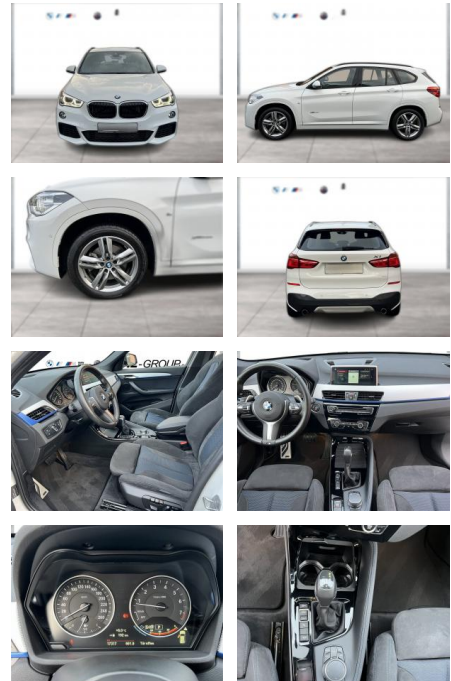

WG09-172585 Angebotsnr.:

Erstzulassung:	Kilometer:	Farbe:	Leistung:	Kraftstoffart:
01.03.2018	17.315	Weiß	141 kW / 192 PS	Benzin

PREIS
31.260 €

FINANZIERUNGSBEISPIEL
Laufzeit: 72 Monate Anzahlung: 25 %
Basis-Finanzierung:* Mtl. Rate:
Zielraten-Finanzierung:** **248 €**

Multimedia

- Radio
- CD Radio
- el. Sitzverstellung
- Navigation mit Bildschirm
- MP3 Anschluss
- Head UP Display
- Bluetooth

Komfort

- Zentralverriegelung
- Bordcomputer

Interieur

- Multifunktionslenkrad
- Sportsitze
- el. Fensterheber
- Sitzheizung