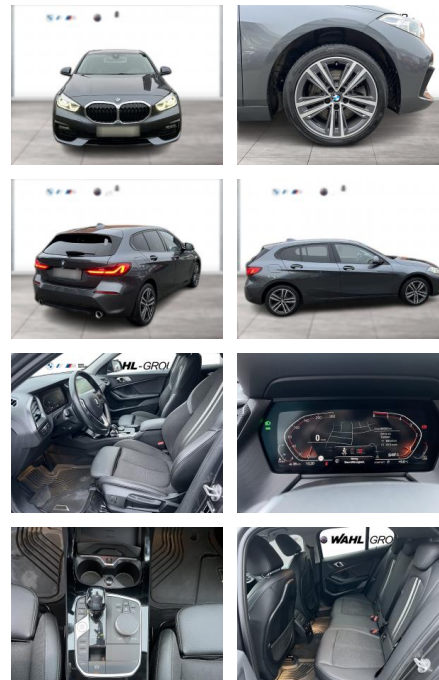

Ihr Ansprechpartner

Frau Isabella Lada
E-Mail: sales@langerfelder-automarkt.de
Telefon: 0202 6090943

Langerfelder Automarkt GmbH
Schwelmer Str. 149-153 - 42389 Wuppertal - Tel.: 0202 / 609090

BMW 120d xDrive Sport Line HeadUp LED Navi

WG09-220396 Angebotsnr.:

Erstzulassung:	Kilometer:	Farbe:	Leistung:	Kraftstoffart:
01.07.2020	84.548	Grau	140 kW / 190 PS	Diesel

PREIS
30.230 €

FINANZIERUNGSBEISPIEL
Laufzeit: 72 Monate   Anzahlung: 25 %
Basis-Finanzierung:*   Mtl. Rate:
Zielraten-Finanzierung:** **240 €**

* Basisfinanzierung: Anzahlung: 7.558 Euro, Laufzeit: 72 Monate, Nettodarlehen: 22.673 Euro, Gesamtbetrag: 34.985 Euro, Zinssätze: 6.78% Sollz. (gebunden), 6.99% eff.
** Zielratenfinanzierung: Anzahlung: 7.558 Euro, Laufzeit: 72 Monate, Nettodarlehen: 22.673 Euro, Zielrate: 15.115 Euro, Gesamtbetrag: 36.834 Euro, Zinssätze: 6.78% Sollz. (gebunden), 6.99% eff.,

Vermittlung für: BANK11
Repräsentatives Beispiel gem. § 17 Abs. 4 PAngV. Diese Finanzierungsangebote sind Beispiele. Gerne ermitteln wir für Sie Ihr individuelles Angebot.

Ausstattung

Sicherheit

- PDC Park Distance Control hinten
- Anti-Blockiersystem ABS
- Antischlupfregelung ASC+T
- elektronische Stabilitätskontrolle (ESP / DSP)
- Servolenkung
- Regensensor
- Wegfahrsperre
- Kindersitzbefestigung
- Allrad
- PDC Park Distance Control vorne

Multimedia

- Radio
- Navigation mit Bildschirm
- MP3 Anschluss
- Head UP Display
- Bluetooth

Komfort

- Zentralverriegelung
- Bordcomputer

Interieur

- Multifunktionslenkrad
- Sportsitze
- el. Fensterheber
- Sitzheizung

Exterieur

- Leichtmetallfelgen
- metallic
- Nebelscheinwerfer

Umwelt

- Partikelfilter

Weiteres

- Diesel
- Lichtsensor

- elektrische Aussenspiegel
- Start Stop Automatik
- Nichtraucher
- Sportpaket
- Ablagenpaket
- ABS
- Active Guard Plus
- Aktiver Fußgängerschutz
- Alarmanlage
- Armauflage vorne
- Außen-/Innenspiegel mit Abblendautomatik
- Außenausstattung: Shadow-Line Hochglanz
- Außenspiegel elektr. anklappbar
- Ausstattungs-Paket: Connected Professional
- Auto Start/Stop Funktion
- Automatic Getriebe Steptronic
- Beifahrerairbag
- Beifahrerairbag-Deaktivierung
- Bluetooth

STÄNDIG ÜBER 15.000 FAHRZEUGE IM BESTAND!