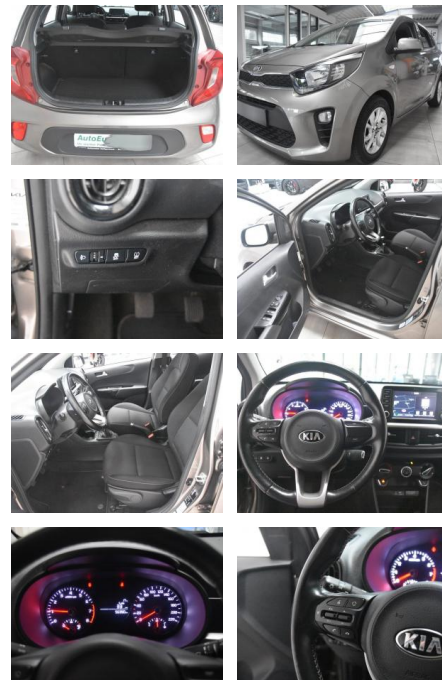

## Kia Picanto Dream Team Navi Sitzheizung

AH78-41173129 Angebotsnr.:

Erstzulassung:	Kilometer:	Farbe:	Leistung:	Kraftstoffart:
25.10.2017	56.390	Diverse	49 kW / 67 PS	Benzin

**PREIS**  
**9.730 €**