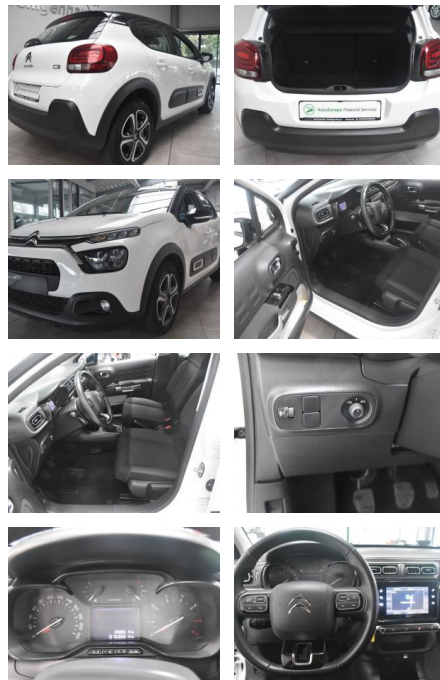

Ihr Ansprechpartner

Herr Taylan Erdemir
E-Mail: sales@langerfelder-automarkt.de
Telefon: 0202 6090942

Langerfelder Automarkt GmbH
Schwelmer Str. 149-153 - 42389 Wuppertal - Tel.: 0202 / 609090

Citroën C3 Shine Tempo Klimaautom Apple Android

AH78-4066   **Angebotsnr.:**