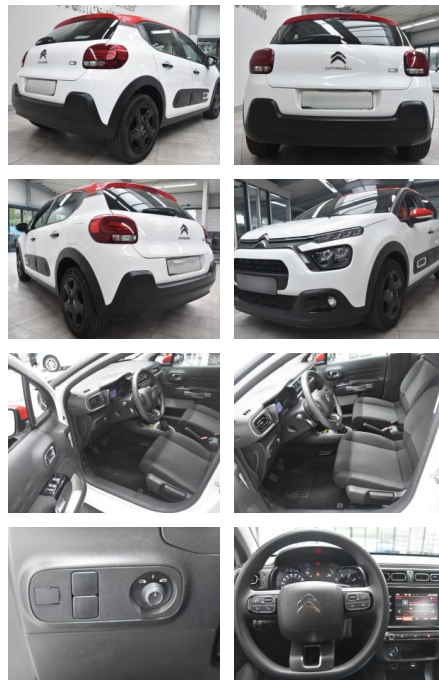

## Citroën C3 Shine Tempo Klimaautom Apple Android

AH78-4064 **Angebotsnr.:**

Erstzulassung:	Kilometer:	Farbe:	Leistung:	Kraftstoffart:
01.08.2022	15.352	Diverse	60 kW / 82 PS	Benzin

**PREIS**  
**14.270 €**