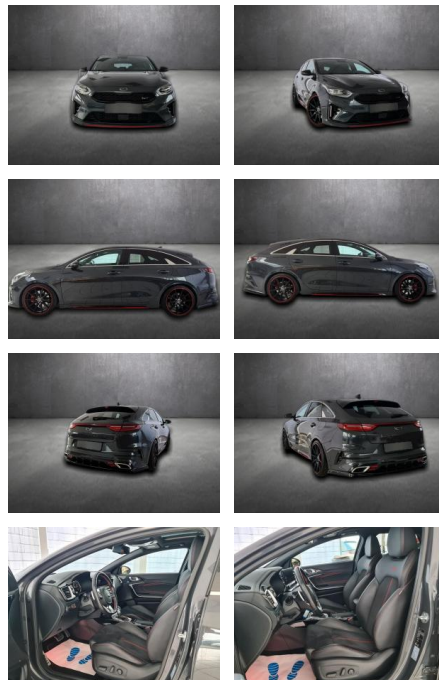

Ihr Ansprechpartner

Frau Isabella Lada
E-Mail: sales@langerfelder-automarkt.de
Telefon: 0202 6090943

Langerfelder Automarkt GmbH
Schwelmer Str. 149-153 - 42389 Wuppertal - Tel.: 0202 / 609090

Kia pro_cee'd ProCeed GT,

AH90-44666-150 **Angebotsnr.:**

Erstzulassung:	Kilometer:	Farbe:	Leistung:	Kraftstoffart:	Verbr. komb.	CO2-Emission	CO2-Klasse (WLTP)
14.07.2021	69.577	Diverse	150 kW / 204 PS	Benzin	6,5 l/100km	147 g/km	