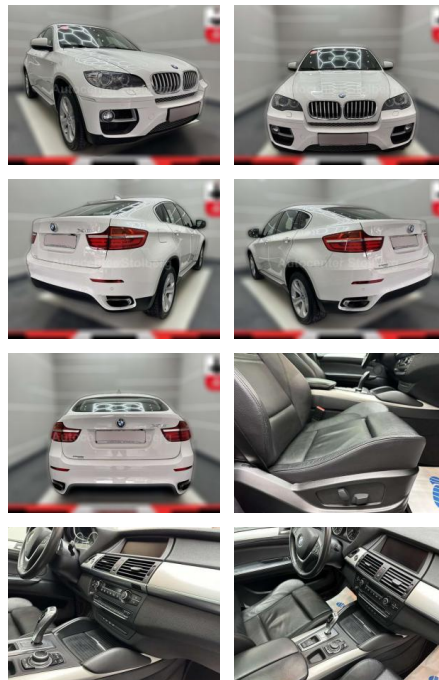

AC15-18

Angebotsnr.:

Erstzulassung:	Kilometer:	Farbe:	Leistung:	Kraftstoffart:
01.07.2013	86.000	Rot	300 kW / 408 PS	Benzin

PREIS
29.430 €

FINANZIERUNGSBEISPIEL
Laufzeit: 72 Monate Anzahlung: 25 %
Basis-Finanzierung:* Mtl. Rate:
Zielraten-Finanzierung:** **234 €**