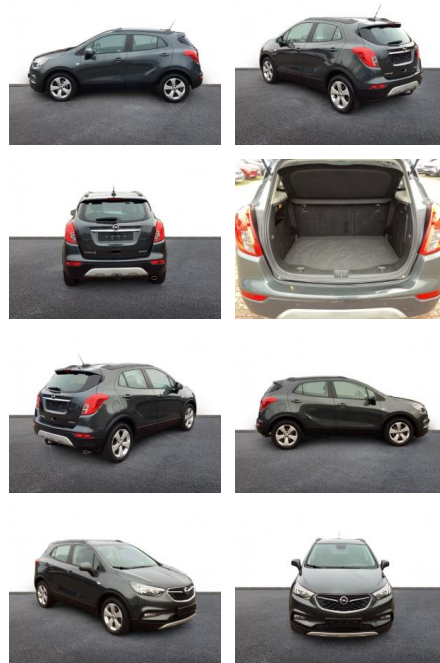

AH32-H427323Angebotsnr.:

Erstzulassung:	Kilometer:	Farbe:	Leistung:	Kraftstoffart:
01.07.2017	89.796	Grau	103 kW / 140 PS	Benzin

PREIS
13.460 €

FINANZIERUNGSBEISPIEL

Laufzeit: 72 Monate Anzahlung: 25 %
Basis-Finanzierung:* Mtl. Rate:
Zielraten-Finanzierung:** **107 €**