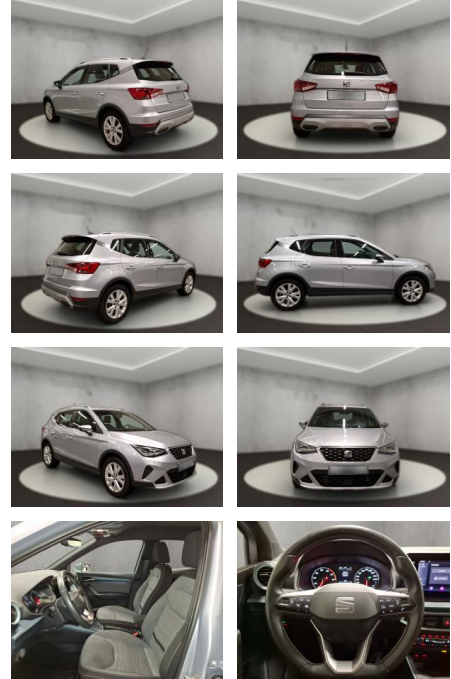

## Seat Arona Xperience 1.0 TSI 7-Gang DSG

AH54-11452 **Angebotsnr.:**

Erstzulassung:	Kilometer:	Farbe:	Leistung:	Kraftstoffart:
28.04.2022	21.422	Silber	81 kW / 110 PS	Benzin

**PREIS**  
**21.080 €**