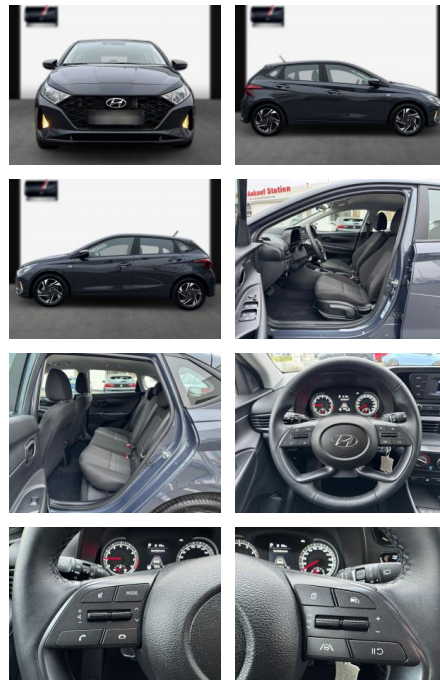

Ihr Ansprechpartner

Herr Ayman Al Atrache
E-Mail: sales@langerfelder-automarkt.de
Telefon: 0202 6090944

Langerfelder Automarkt GmbH
Schwelmer Str. 149-153 - 42389 Wuppertal - Tel.: 0202 / 609090

Hyundai i20 Select Mild-Hybrid DAB Sitzheizung

SA13-PZ30273Angebotsnr.:

Erstzulassung:	Kilometer:	Farbe:	Leistung:	Kraftstoffart:
10.06.2023	4.673	Diverse	kW / 0 PS	Benzin

PREIS
20.760 €

FINANZIERUNGSBEISPIEL
Laufzeit: 72 Monate   Anzahlung: 25 %
Basis-Finanzierung:*   Mtl. Rate:
Zielraten-Finanzierung:** **165 €**

* Basisfinanzierung: Anzahlung: 5.190 Euro, Laufzeit: 72 Monate, Nettodarlehen: 15.570 Euro, Gesamtbetrag: 24.025 Euro, Zinssätze: 6,78% Sollz. (gebunden), 6,99% eff.
** Zielratenfinanzierung: Anzahlung: 5.190 Euro, Laufzeit: 72 Monate, Nettodarlehen: 15.570 Euro, Zielrate: 10.380 Euro, Gesamtbetrag: 25.295 Euro, Zinssätze: 6,78% Sollz. (gebunden), 6,99% eff.,

Vermittlung für: BANK11
Repräsentatives Beispiel gem. § 17 Abs. 4 PAngV. Diese Finanzierungsangebote sind Beispiele. Gerne ermitteln wir für Sie Ihr individuelles Angebot.

Ausstattung

Sicherheit

- Notbremsassistent
- Notrufsystem
- Reifendruckkontrollsystem
- Spurhalteassistent
- **Elektron. Stabilitätskontrolle (ESC) mit Bremsassistent; ABS; ASR; Airbag Fahrerseite; Kopf-Airbag-System; Airbag Beifahrerseite abschaltbar; Seitenairbag vorn; Airbag Beifahrerseite; Alarmanlage; Einschaltautomatik für Fahrlicht / Lichtsensor; Sicherheitssystem mit automatischem Notruf (ERA GLONASS / eCall); Elektr. Bremskraftverteilung; Start/Stop-Anlage; Gurtstraffer; Otto-Partikelfilter (OPF); Servolenkung; Heckscheibe heizbar; Warnanlage für Sicherheitsgurte**
- Fahrer-/Beifahrerseite; Aktives Bremslicht (ESS); Insassenalarm (ROA); Wegfahrsperre (elektronisch);

• 0 Ltr. - 74 kW T-GDI)

• *

Multimedia

- USB
- Verkehrszeichenerkennung
- **Freisprecheinrichtung Bluetooth; USB und Aux-In-Anschluss; USB-Anschluss Mittelkonsole; Radioempfang digital (DAB+); Audiosystem: Radio RDS; Fahrer-Informationssystem (Monochrom-Display 3**
- 8 Zoll); Instrumente mit Farbdisplay 3
- 5 Zoll; 4 Lautsprecher
- ***Assistenzsysteme: Berganfahrhilfe; Fernlichtassistent; aktiver Spurhalteassistent (LKAS**
- Lane Keep Assist System); Verkehrszeichenerkennung
- erweitert (Geschwindigkeits-Regel-/Begrenzeranlage);

- ***Innen: Klimaanlage; Lenkrad (Leder) mit Multifunktion; Fensterheber elektrisch vorn; Bordcomputer; Fensterheber elektrisch hinten; Fensterheber elektr. mit Einklemmschutz; Gepäckraumabdeckung / Rollo; Lenkrad (Leder); Lenksäule (Lenkrad) höhenverstellbar; Lenkrad heizbar; Lenksäule (Lenkrad) längsverstellbar; Getränkehalter vorn; Schalt-/Wählhebelgriff Leder; Sonnenblenden mit Spiegel; Steckdose (12V-Anschluß) vorn**
- ***Sitze + Polster: Sitzheizung vorn; Sitz vorn links höhenverstellbar; Rücksitzlehne geteilt umklappbar; Ablage tasche an Vordersitzlehnen; Isofix-Aufnahmen für Kindersitz**
- ***Aussen: Zentralverriegelung mit Fernbedienung; Außenspiegel elektr. verstell- und heizbar**
- beide; Verglasung getönt; Dachspoiler;

STÄNDIG ÜBER 15.000 FAHRZEUGE IM BESTAND!