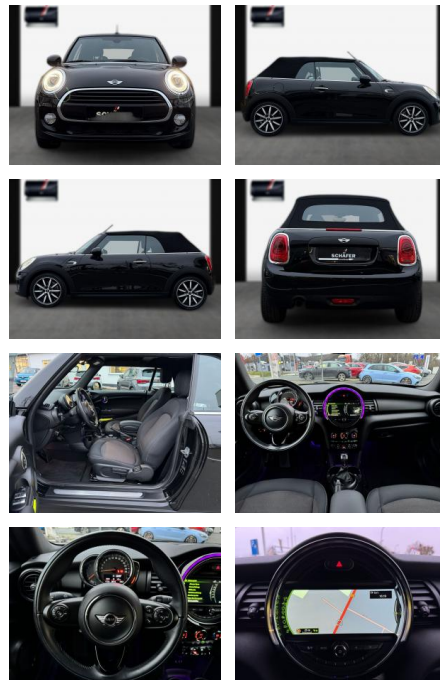

## MINI ONE\_CABRIO One Cabrio Navi, Pepper ,

SA13-03C9353Angebotsnr.:

Erstzulassung:	Kilometer:	Farbe:	Leistung:	Kraftstoffart:
10.12.2017	23.800	Diverse	kW / 0 PS	Benzin

**PREIS**  
**20.660 €**

**FINANZIERUNGSBEISPIEL**  
Laufzeit: 72 Monate      Anzahlung: 25 %  
Basis-Finanzierung:\*      Mtl. Rate:  
Zielraten-Finanzierung:\*\* **164 €**