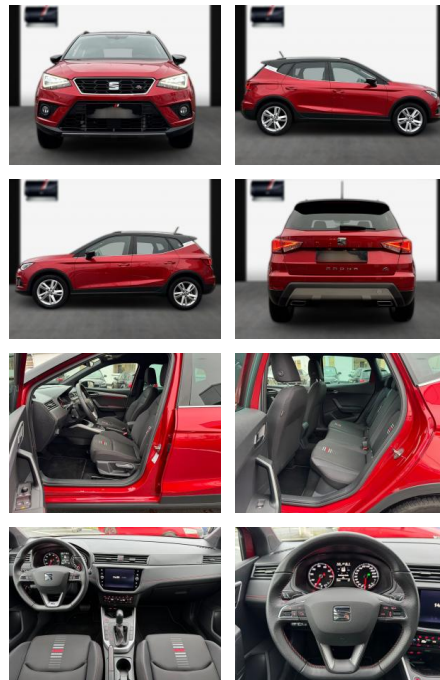

SA13-MR029500 Angebotsnr.:

| Erstzulassung: | Kilometer: | Farbe: | Leistung: | Kraftstoffart: |
|----------------|------------|---------|-----------------|----------------|
| 11.12.2020 | 29.300 | Diverse | 110 kW / 150 PS | Benzin |

- ***Innen: Klimaanlage Climatronic 2-Zonen; Klima-Komfort-Paket; Lenkrad (Leder) mit Multifunktion; Innenraumfilter; Pollenfilter; Fensterheber elektrisch; Bordcomputer; Kombiinstrument digital (8 Zoll); Gepäckraumabdeckung / Rollo; Lenksäule (Lenkrad) verstellbar; Lenksäule (Lenkrad) höhenverstellbar; Dachhimmel schwarz; Steckdose (12V-Anschluß) vorn; Armaturentafel Leder-Optik**
- ***Sitze + Polster: Sitzheizung vorn; Mittelarmlehne vorn; Sitze vorn höhenverstellbar; Sitz vorn links höhenverstellbar; Sportsitze vorn; Rücksitzlehne geteilt/klappbar (1/3-2/3); Sitz vorn rechts höhenverstellbar; Kopfstützen hinten; Kopfstützen vorn; Isofix-Aufnahmen für Kindersitz**
- ***Aussen: Zentralverriegelung mit**