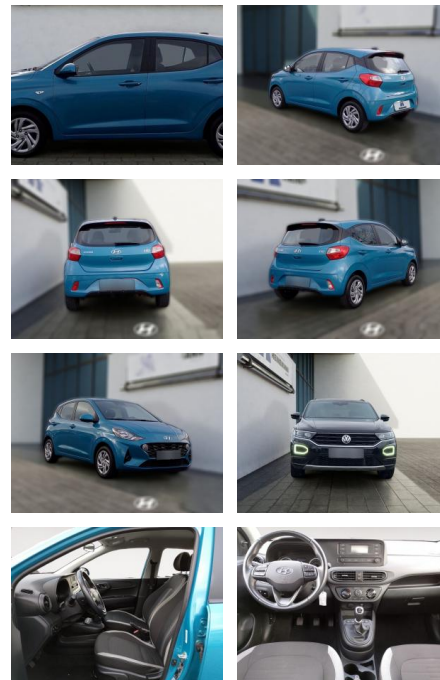

## Hyundai i10 1.0 Select Klima Sitzheizung PDC

HE03-ZK124600 Angebotsnr.:

Erstzulassung:	Kilometer:	Farbe:	Leistung:	Kraftstoffart:
01.01.2023	51.880	Diverse	49 kW / 67 PS	Benzin

**PREIS**  
**13.510 €**