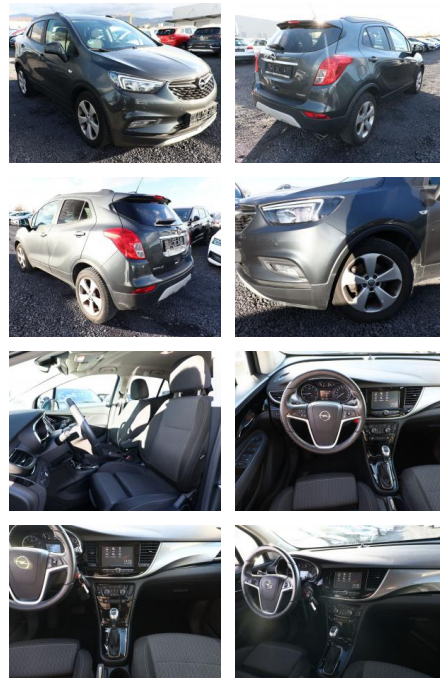

AT27-GW-ABO Angebot

Erstzulassung:	Kilometer:	Farbe:	Leistung:	Kraftstoffart:
29.03.2017	47.700		103 kW / 140 PS	Benzin

PREIS
14.970 €

FINANZIERUNGSBEISPIEL
Laufzeit: 72 Monate Anzahlung: 25 %
Basis-Finanzierung:* Mtl. Rate:
Zielraten-Finanzierung:** **119 €**