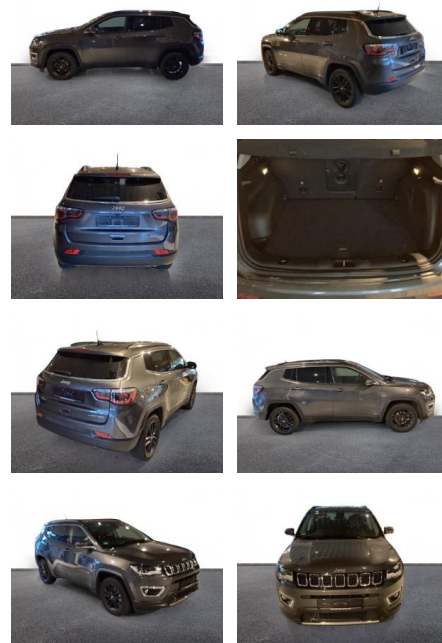

AH32-LPR02935 Angebotsnr.:

Erstzulassung:	Kilometer:	Farbe:	Leistung:	Kraftstoffart:
01.11.2020	22.000	Grau	110 kW / 150 PS	Benzin

PREIS	FINANZIERUNGSBEISPIEL	
23.340 €	Laufzeit: 72 Monate	Anzahlung: 25 %
	Basis-Finanzierung:**	Mtl. Rate:
	Zielraten-Finanzierung:**	185 €