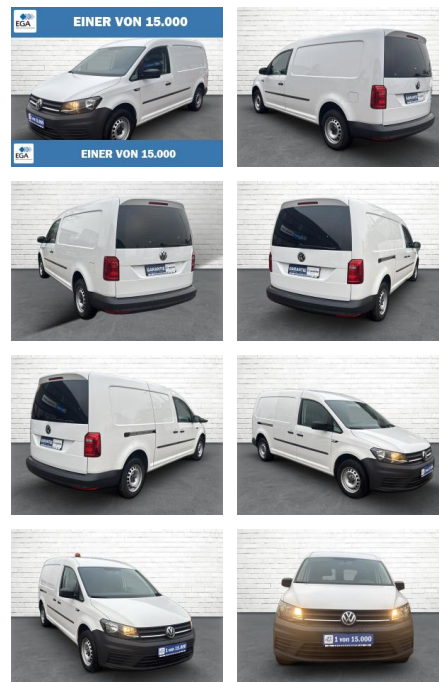

Ihr Ansprechpartner

Frau Isabella Lada
E-Mail: sales@langerfelder-automarkt.de
Telefon: 0202 6090943

Langerfelder Automarkt GmbH
Schwelmer Str. 149-153 - 42389 Wuppertal - Tel.: 0202 / 609090

Volkswagen Caddy Maxi 2.0 TDI Kasten* Klima* PDC...

AB73-0027-607Angebotsnr.:

Erstzulassung:	Kilometer:	Farbe:	Leistung:	Kraftstoffart:
06.10.2020	69.596	Weiß	75 kW / 102 PS	Diesel

PREIS 19.940 €	FINANZIERUNGSBEISPIEL		* Basisfinanzierung: Anzahlung: 4.985 Euro, Laufzeit: 72 Monate, Nettodarlehen: 14.955 Euro, Gesamtbetrag: 23.076 Euro, Zinssätze: 6.78% Sollz. (gebunden), 6.99% eff. ** Zielratenfinanzierung: Anzahlung: 4.985 Euro, Laufzeit: 72 Monate, Nettodarlehen: 14.955 Euro, Zielrate: 9.970 Euro, Gesamtbetrag: 24.296 Euro, Zinssätze: 6.78% Sollz. (gebunden), 6.99% eff., Vermittlung für: BANK11 Repräsentatives Beispiel gem. § 17 Abs. 4 PAngV. Diese Finanzierungsangebote sind Beispiele. Gerne ermitteln wir für Sie Ihr individuelles Angebot.
	Laufzeit: 72 Monate	Anzahlung: 25 %	
	Basis-Finanzierung:**	Mtl. Rate:	
	Zielraten-Finanzierung:**	158 €	