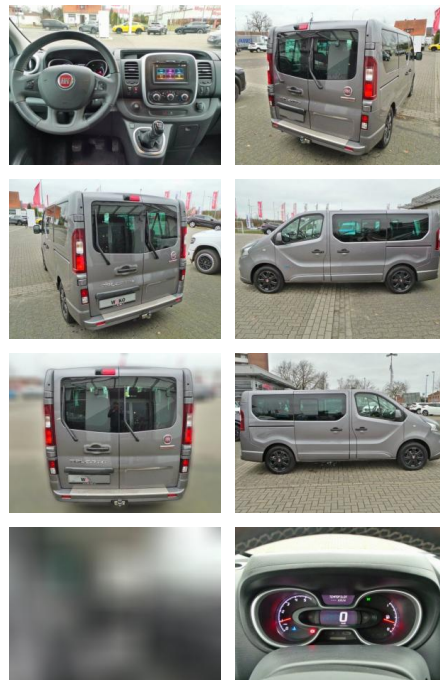

Ihr Ansprechpartner

Herr Taylan Erdemir
E-Mail: sales@langerfelder-automarkt.de
Telefon: 0202 6090942

Langerfelder Automarkt GmbH
Schwelmer Str. 149-153 - 42389 Wuppertal - Tel.: 0202 / 609090

Fiat Talento L1H1 2.0 Ecojet 145 Turbo EURO

WK03-0552-55Angebotsnr.:

Erstzulassung:	Kilometer:	Farbe:	Leistung:	Kraftstoffart:
15.01.2019	68.000	Diverse	107 kW / 145 PS	Diesel

PREIS
29.300 €

FINANZIERUNGSBEISPIEL

Laufzeit: 72 Monate Anzahlung: 25 %
Basis-Finanzierung:* Mtl. Rate:
Zielraten-Finanzierung:** **233 €**