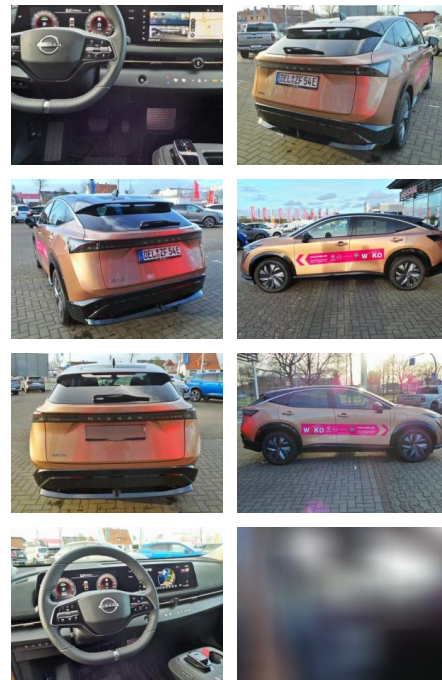

## Nissan Ariya Evolve Pack 87kWh Klima PDC Navi

WK03-VFW-170 **Angebotsnr.:**

Erstzulassung:	Kilometer:	Farbe:	Leistung:	Kraftstoffart:
17.10.2023	5.500	Beige	178 kW / 242 PS	Elektro

PREIS	FINANZIERUNGSBEISPIEL	
<b>46.810 €</b>	Laufzeit: 72 Monate	Anzahlung: 25 %
	Basis-Finanzierung:**	Mtl. Rate:
	Zielraten-Finanzierung:**	<b>372 €</b>