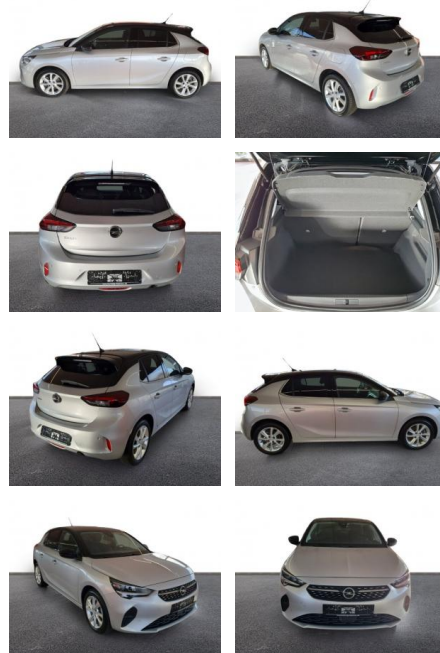

## Opel Corsa F Elegance 1.2 T Automatik Navi

AH32-P401211 **Angebotsnr.:**

Erstzulassung:	Kilometer:	Farbe:	Leistung:	Kraftstoffart:
01.02.2023	7.397	Silber	74 kW / 101 PS	Benzin

**PREIS**  
**19.220 €**