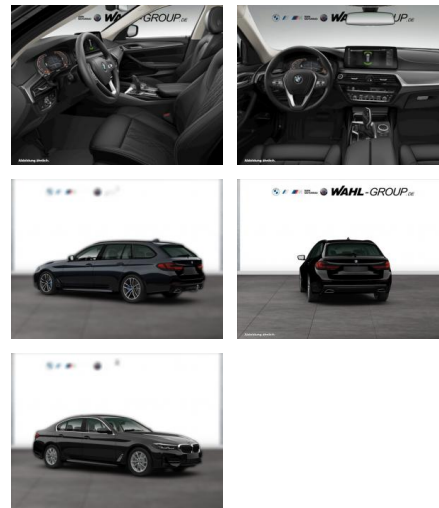

WG05-226576 Angebotsnr.:

Erstzulassung:	Kilometer:	Farbe:	Leistung:	Kraftstoffart:
01.06.2021	76.149	Schwarz	140 kW / 190 PS	Diesel

PREIS
38.470 €

FINANZIERUNGSBEISPIEL
Laufzeit: 72 Monate Anzahlung: 25 %
Basis-Finanzierung:* Mtl. Rate:
Zielraten-Finanzierung:** **305 €**