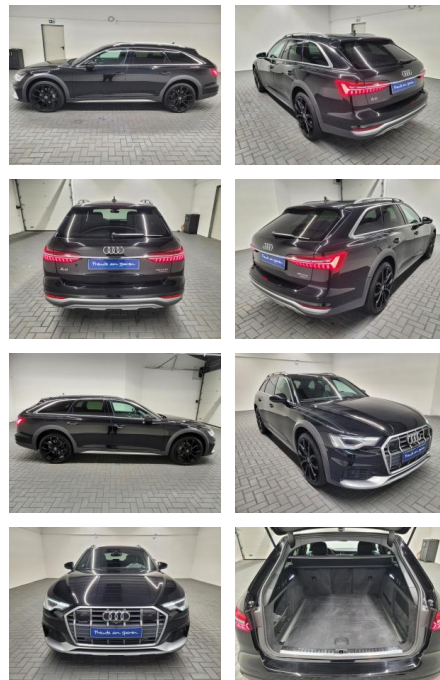

AM35-29512 **Angebotsnr.:**

Erstzulassung:	Kilometer:	Farbe:	Leistung:	Kraftstoffart:
25.09.2019	39.000		210 kW / 286 PS	Diesel

PREIS
54.500 €

FINANZIERUNGSBEISPIEL

Laufzeit: 72 Monate Anzahlung: 25 %
Basis-Finanzierung:* Mtl. Rate:
Zielraten-Finanzierung:** **433 €**