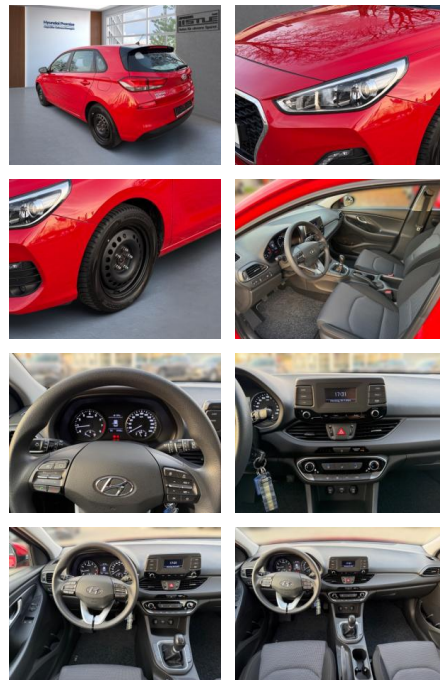

## Hyundai i30 Select 1.4 +RADIO+TEMPOMAT+KLIMA

AL33-132150L Angebotsnr.:

Erstzulassung:	Kilometer:	Farbe:	Leistung:	Kraftstoffart:
01.09.2020	59.765		73 kW / 99 PS	Benzin

PREIS	FINANZIERUNGSBEISPIEL	
<b>14.170 €</b>	Laufzeit: 72 Monate	Anzahlung: 25 %
	Basis-Finanzierung:**	Mtl. Rate:
	Zielraten-Finanzierung:**	<b>113 €</b>