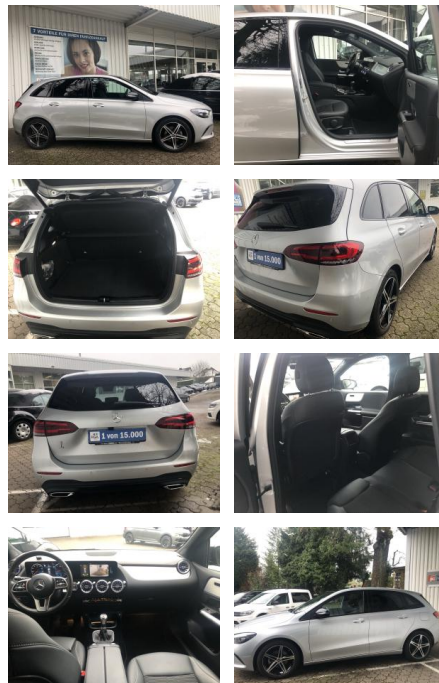

Ihr Ansprechpartner

Frau Isabella Lada
E-Mail: sales@langerfelder-automarkt.de
Telefon: 0202 6090943

Langerfelder Automarkt GmbH
Schwelmer Str. 149-153 - 42389 Wuppertal - Tel.: 0202 / 609090

Mercedes-Benz B 200 PROGRESSIVE*PANO*MULTIBEAM*M...

FL00-W8431W **Angebotsnr.:**

Erstzulassung:	Kilometer:	Farbe:	Leistung:	Kraftstoffart:
22.11.2022	33.225	iridiumsilber	120 kW / 163 PS	Benzin

PREIS
30.970 €

FINANZIERUNGSBEISPIEL
Laufzeit: 72 Monate Anzahlung: 25 %
Basis-Finanzierung:* Mtl. Rate:
Zielraten-Finanzierung:** **246 €**