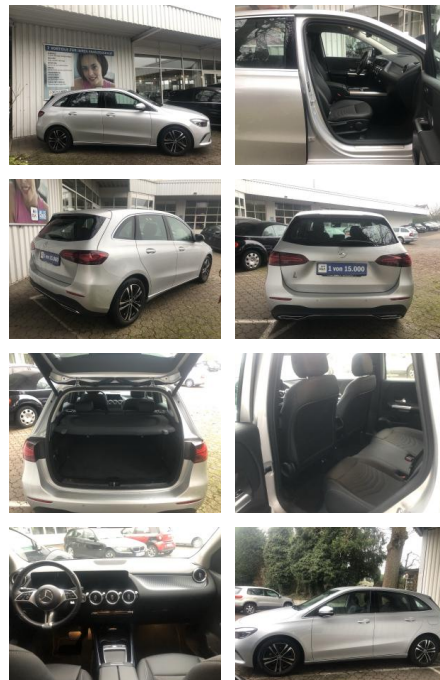

Ihr Ansprechpartner

Frau Isabella Lada
E-Mail: sales@langerfelder-automarkt.de
Telefon: 0202 6090943

Langerfelder Automarkt GmbH
Schwelmer Str. 149-153 - 42389 Wuppertal - Tel.: 0202 / 609090

Mercedes-Benz B 180 Progressive*7G-DCT*MBUX Prem...

FL00-W8429WAngebotsnr.:

Erstzulassung: 11.07.2023
Kilometer: 15.381
Farbe: iridiumsilber
Leistung: 100 kW / 136 PS
Kraftstoffart: Benzin

PREIS
30.870 €

FINANZIERUNGSBEISPIEL

Laufzeit: 72 Monate Anzahlung: 25 %
Basis-Finanzierung:* Mtl. Rate:
Zielraten-Finanzierung:** **245 €**