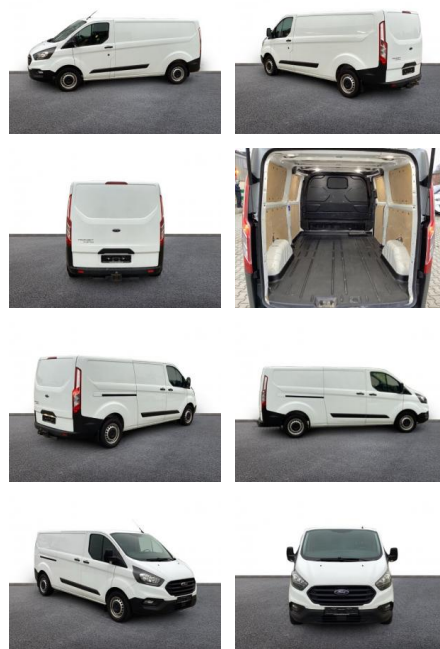

## Ford Transit Custom BASIS 320 L2 AHK /

AH32-KK70533Angebotsnr.:

Erstzulassung:	Kilometer:	Farbe:	Leistung:	Kraftstoffart:
01.04.2020	77.900	Weiß	77 kW / 105 PS	Diesel

**PREIS**  
**17.670 €**

**FINANZIERUNGSBEISPIEL**  
Laufzeit: 72 Monate      Anzahlung: 25 %  
Basis-Finanzierung:\*      Mtl. Rate:  
Zielraten-Finanzierung:\*\* **140 €**