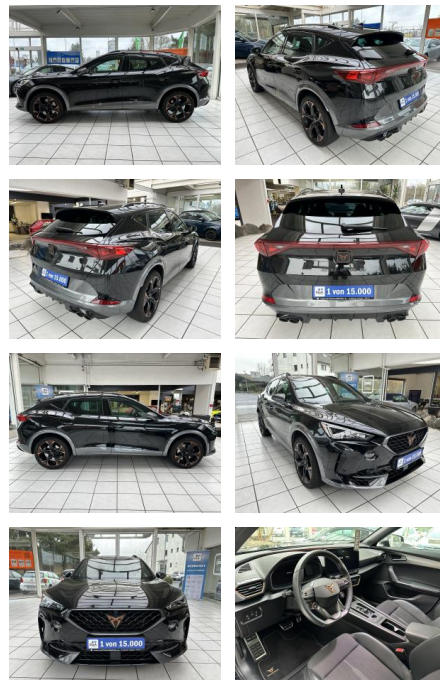

## Cupra Formentor VZ 2.0 TSI 4Drive OPF (EURO 6d)

VN01-MS2412-00257000

**VERKAUFT**

Erstzulassung:	Kilometer:	Farbe:	Leistung:	Kraftstoffart:	Verbr. komb.	CO2-Emission	CO2-Klasse (WLTP)
27.10.2022	19.000		228 kW / 310 PS	Benzin	8,7 l/100km	197 g/km	G