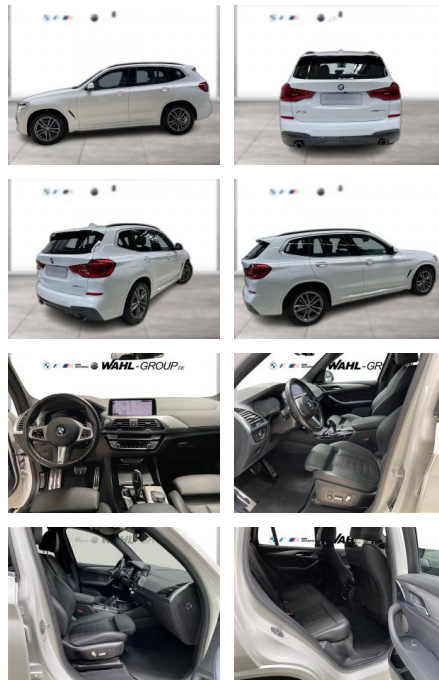

## BMW X3 xDrive30d M Sport HeadUp eSitze LED

WG10-258263 Angebotsnr.:

Erstzulassung:	Kilometer:	Farbe:	Leistung:	Kraftstoffart:
01.03.2021	84.539	Weiß	195 kW / 265 PS	Diesel

**PREIS**  
**42.490 €**

**FINANZIERUNGSBEISPIEL**  
Laufzeit: 72 Monate      Anzahlung: 25 %  
Basis-Finanzierung:\*      Mtl. Rate:  
Zielraten-Finanzierung:\*\*      **337 €**