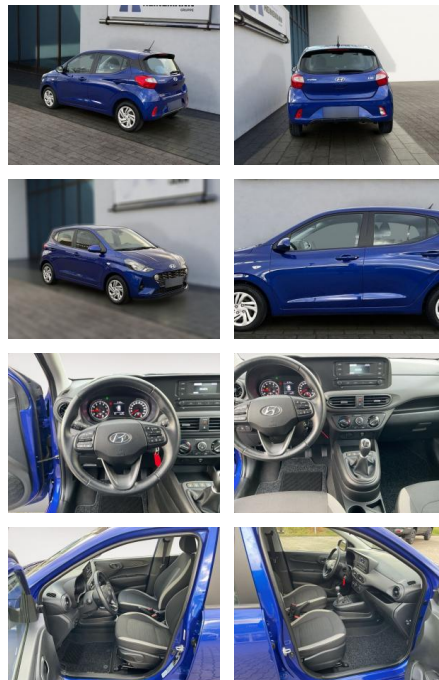

## Hyundai i10 1.0 Select Klima Sitzheizung PDC

HE03-ZK12460 Angebotssnr.:

Erstzulassung:	Kilometer:	Farbe:	Leistung:	Kraftstoffart:
01.03.2023	59.559	Diverse	49 kW / 67 PS	Benzin

**PREIS**  
**13.510 €**