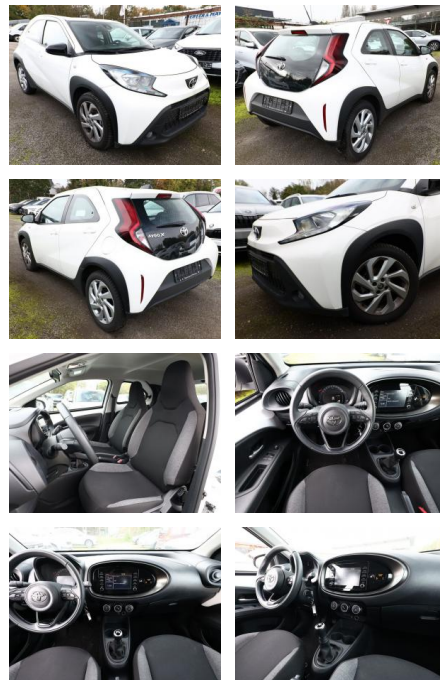

Ihr Ansprechpartner

Herr Ayman Al Atrache
E-Mail: sales@langerfelder-automarkt.de
Telefon: 0202 6090944

Langerfelder Automarkt GmbH
Schwelmer Str. 149-153 - 42389 Wuppertal - Tel.: 0202 / 609090

Toyota Aygo X 1.0 VVT-i 72 Play Klimaanlage

FL00-H6292H2Angebotsnr.:

VERKAUFT

Erstzulassung: 14.10.2022 **Kilometer:** 8.800 **Farbe:** **Leistung:** 53 kW / 72 PS **Kraftstoffart:** Benzin

PREIS
13.740 €

FINANZIERUNGSBEISPIEL
Laufzeit: 72 Monate Anzahlung: 25 %
Basis-Finanzierung:* Mtl. Rate:
Zielraten-Finanzierung:** **109 €**