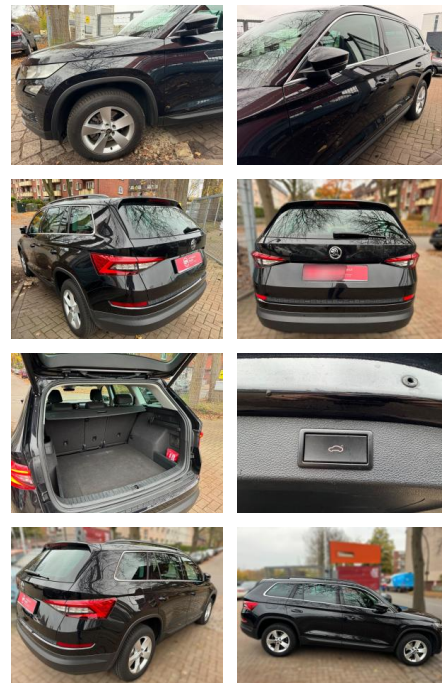

## Skoda Kodiaq Ambition

AM64-4076470 Angebotsnr.:

Erstzulassung:	Kilometer:	Farbe:	Leistung:	Kraftstoffart:	Verbr. komb.	CO2-Emission	CO2-Klasse (WLTP)
12.06.2018	99.229	Diverse	110 kW / 150 PS	Diesel	4,9 l/100km	129 g/km	