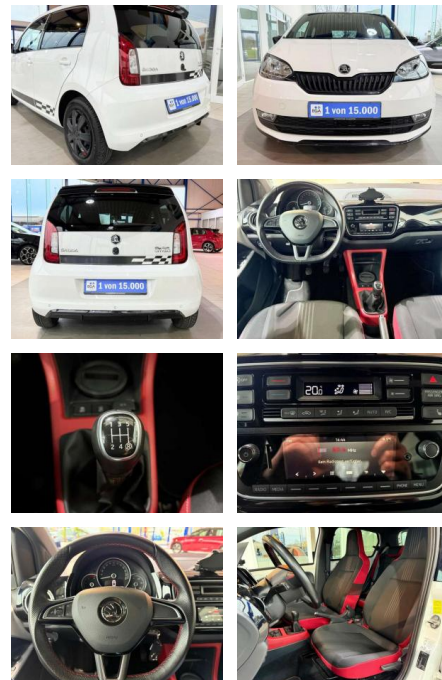

Ihr Ansprechpartner

Herr Ayman Al Atrache

E-Mail: sales@langerfelder-automarkt.de
Telefon: 0202 6090944

Langerfelder Automarkt GmbH
Schwelmer Str. 149-153 - 42389 Wuppertal - Tel.: 0202 / 609090

Skoda Citigo 1.0 MPI Monte Carlo SHZG Klima

AV01-635509-20 Angebotsnr.:

Erstzulassung:	Kilometer:	Farbe:	Leistung:	Kraftstoffart:
01.06.2019	20.610	Weiß	44 kW / 60 PS	Benzin

PREIS
14.570 €

FINANZIERUNGSBEISPIEL

Laufzeit: 72 Monate Anzahlung: 25 %
Basis-Finanzierung:* Mtl. Rate:
Zielraten-Finanzierung:** **116 €**

Multimedia

- Radio

Weiteres

- 1 von 15.000 Fahrzeugen- .
Sonderausstattung 4 Lautsprecher
zusätzlich Klimaautomatik Sitz vorn
rechts höhenverstellbar Sitzheizung
vorn Sonderlackierung Candy-weiss
Tagfahrlicht LED Urban-Paket
(Bordcomputer)
- Einparkhilfe hinten
- Geschwindigkeits-Regelanlage (Tempomat)
- Fahrassistenz-System: City-Safe-Drive)
Vorbereitung für mobiles
Navigationssystem Serienausstattung
Airbag Beifahrerseite abschaltbar Airbag
Fahrer-/Beifahrerseite