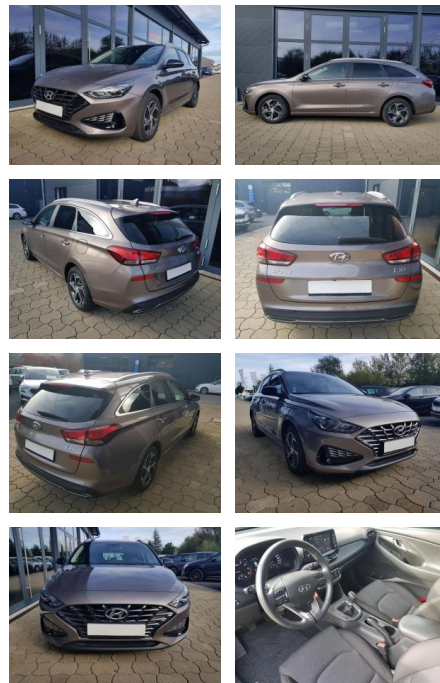

Ihr Ansprechpartner

Herr Taylan Erdemir
E-Mail: sales@langerfelder-automarkt.de
Telefon: 0202 6090942

Langerfelder Automarkt GmbH
Schwelmer Str. 149-153 - 42389 Wuppertal - Tel.: 0202 / 609090

Hyundai i30 Hyundai Kombi Smart Schalter 88KW

AI08-215596 **Angebotsnr.:**

Erstzulassung:	Kilometer:	Farbe:	Leistung:	Kraftstoffart:
01.06.2023	38.100	Diverse	88 kW / 120 PS	Benzin

PREIS
18.500 €

FINANZIERUNGSBEISPIEL
Laufzeit: 72 Monate Anzahlung: 25 %
Basis-Finanzierung:* Mtl. Rate:
Zielraten-Finanzierung:** **1147 €**