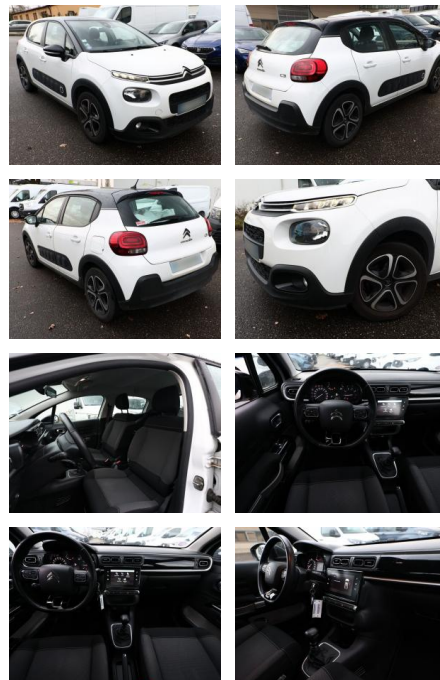

AT27-GW-AHMM Angebotsnr.:

Erstzulassung:	Kilometer:	Farbe:	Leistung:	Kraftstoffart:
15.11.2019	66.100		81 kW / 110 PS	Benzin

PREIS
13.170 €

FINANZIERUNGSBEISPIEL

Laufzeit: 72 Monate Anzahlung: 25 %
Basis-Finanzierung:* Mtl. Rate:
Zielraten-Finanzierung:** **105 €**