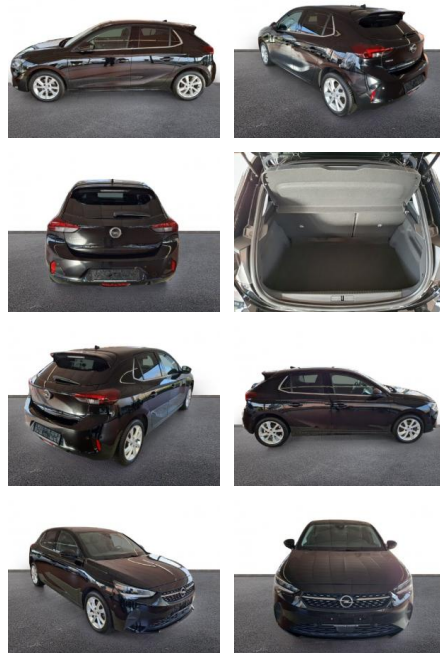

## Opel Corsa F Elegance 1.2 T Automatik LED

AH32-P405363 **Angebotsnr.:**

Erstzulassung:	Kilometer:	Farbe:	Leistung:	Kraftstoffart:
01.03.2023	23.525	Schwarz	74 kW / 101 PS	Benzin

**PREIS**  
**18.700 €**