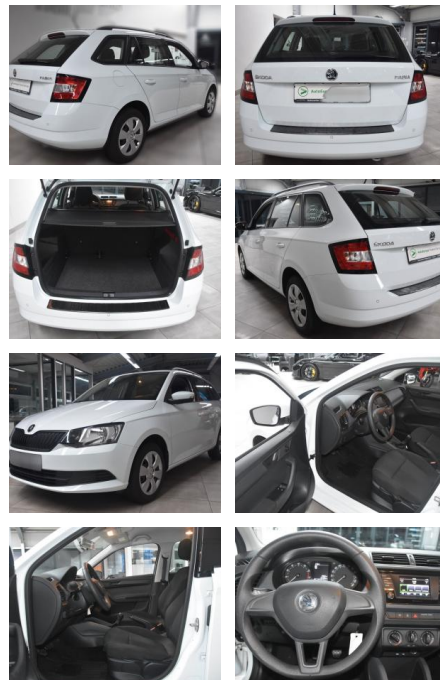

AH78-410462007 Angebotsnr.:

Erstzulassung:	Kilometer:	Farbe:	Leistung:	Kraftstoffart:
25.06.2017	91.455	Diverse	55 kW / 75 PS	Benzin

PREIS
9.840 €

FINANZIERUNGSBEISPIEL

Laufzeit: 72 Monate Anzahlung: 25 %
Basis-Finanzierung:* Mtl. Rate:
Zielraten-Finanzierung:** Mtl. Rate: **81 €**