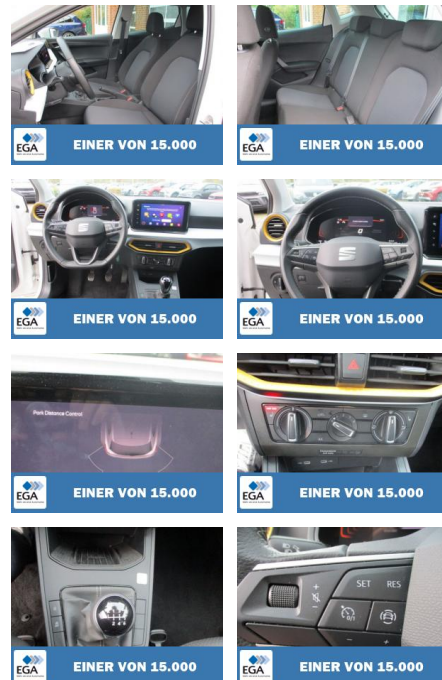

Ihr Ansprechpartner

Herr Ayman Al Atrache

E-Mail: sales@langerfelder-automarkt.de
Telefon: 0202 6090944

Langerfelder Automarkt GmbH
Schwelmer Str. 149-153 - 42389 Wuppertal - Tel.: 0202 / 609090

Seat Ibiza 1.0 TSI Style Navi PDC SHZ Alu APP

KB00-13288 **Angebotsnr.:**

EINER VON 15.000

Erstzulassung:	Kilometer:	Farbe:	Leistung:	Kraftstoffart:
10.11.2023	29.881	Diverse	81 kW / 110 PS	Benzin

PREIS
17.530 €

FINANZIERUNGSBEISPIEL

Laufzeit: 72 Monate Anzahlung: 25 %
Basis-Finanzierung:* Mtl. Rate:
Zielraten-Finanzierung:** **1.399 €**

Multimedia

- USB
- Sprachsteuerung
- Touchscreen

Komfort

- Berganfahrassistent
- Lederlenkrad

Weiteres

- Start Stop Automatik
- Sonderausstattung: * Allwetter-/ Ganzjahresreifen * Einparkhilfe hinten * Fzg. ohne Modell-Schriftzug * Infotain-Paket * Audio-Navigationssystem mit Touchscreen Farbbildschirm *

- Typ C) * Bluetooth-Schnittstelle mit Freisprecheinrichtung integriert * Mobile Online Dienste Seat Connect * Full Link (MirrorLink)
- Apple CarPlay und Android Auto) * Induktionsladeschale für Smartphone * Seitenscheiben hinten und Heckscheibe abgedunkelt * Winter-Paket * Außenspiegel elektr. anklappbar * Außenspiegel elektr. verstell- und heizbar
- beide * Sitzheizung vorn * Sitz vorn rechts höhenverstellbar
- *Serienausstattung: * 3. Bremsleuchte * 6 Lautsprecher * Airbag Beifahrerseite abschaltbar * Airbag Fahrer-/Beifahrerseite * Anti-Blockier-System (ABS) * Antriebs-Schlupfregelung (ASR) * Außenspiegel und Türgriffe außen in Wagenfarbe * Außentemperaturanzeige *