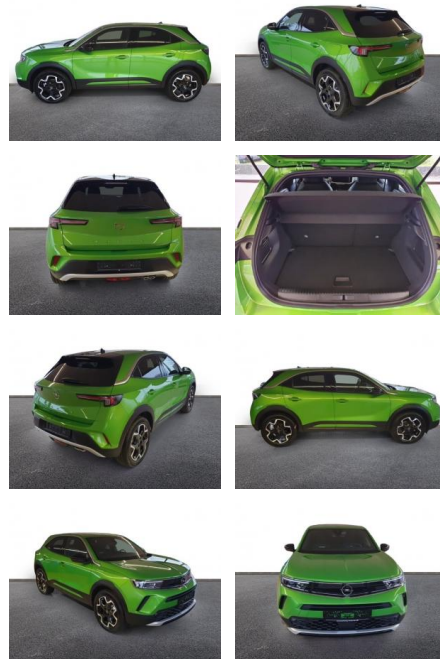

AH32-PW113825 Angebotsnr.:

Erstzulassung:	Kilometer:	Farbe:	Leistung:	Kraftstoffart:
01.11.2023	5.203	Grün	100 kW / 136 PS	Benzin

PREIS
21.790 €

FINANZIERUNGSBEISPIEL

Laufzeit: 72 Monate Anzahlung: 25 %
Basis-Finanzierung:* Mtl. Rate:
Zielraten-Finanzierung:** **173 €**