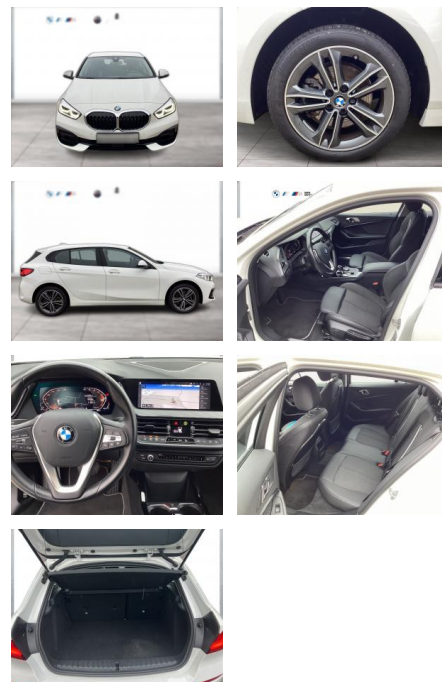

WG09-233456 Angebotsnr.:

Erstzulassung:	Kilometer:	Farbe:	Leistung:	Kraftstoffart:
01.12.2021	52.192	Weiß	100 kW / 136 PS	Benzin

PREIS
23.950 €

FINANZIERUNGSBEISPIEL
Laufzeit: 72 Monate Anzahlung: 25 %
Basis-Finanzierung:* Mtl. Rate:
Zielraten-Finanzierung:** **190 €**