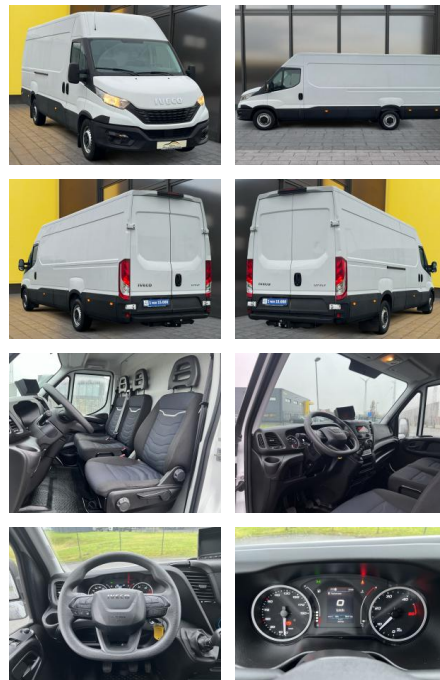

AB19-NB-124 **Angebotsnr.:**

Erstzulassung:	Kilometer:	Farbe:	Leistung:	Kraftstoffart:
16.02.2022	73.500	Weiß	115 kW / 156 PS	Diesel

PREIS
25.920 €

FINANZIERUNGSBEISPIEL

Laufzeit: 72 Monate Anzahlung: 25 %
Basis-Finanzierung:* Mtl. Rate:
Zielraten-Finanzierung:** **206 €**

Exterieur

- Allwetterreifen
- Anhängerkupplung fest
- Tagfahrlicht
- Nebelscheinwerfer

Umwelt

- Partikelfilter

Weiteres

- elektrische Aussenspiegel
- Start Stop Automatik
- Nichtraucher

- Außenmaße: 727 x 205 x 245 cm
- FIN: ZCFC735B205452368
- Ladefläche mit Holz verkleidet
- 3
- 5 Tonner