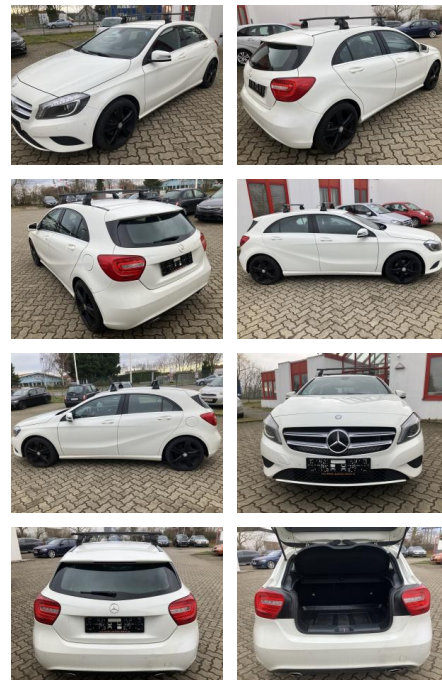

Ihr Ansprechpartner

Herr Taylan Erdemir
E-Mail: sales@langerfelder-automarkt.de
Telefon: 0202 6090942

Langerfelder Automarkt GmbH
Schwelmer Str. 149-153 - 42389 Wuppertal - Tel.: 0202 / 609090

Mercedes-Benz A 180 Urban NAVI SITZHEIZUNG

AO12-SH2412-~~Angebotsnr.:~~

Erstzulassung:	Kilometer:	Farbe:	Leistung:	Kraftstoffart:
03.09.2015	76.600		90 kW / 122 PS	Benzin

PREIS
14.590 €

FINANZIERUNGSBEISPIEL
Laufzeit: 72 Monate Anzahlung: 25 %
Basis-Finanzierung:* Mtl. Rate:
Zielraten-Finanzierung:** **116 €**