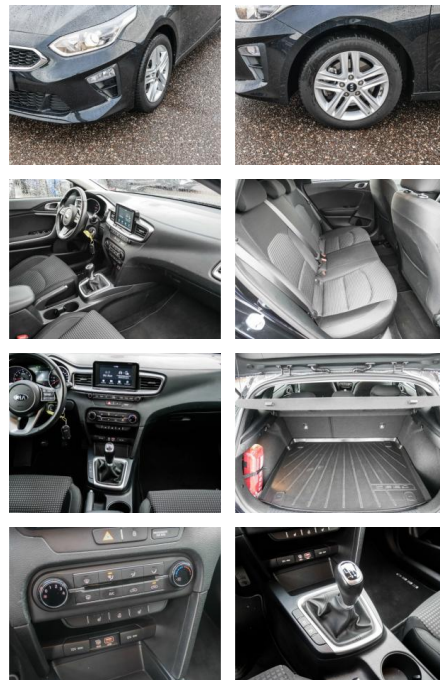

Ihr Ansprechpartner

Herr Ayman Al Atrache
E-Mail: sales@langerfelder-automarkt.de
Telefon: 0202 6090944

Langerfelder Automarkt GmbH
Schwelmer Str. 149-153 - 42389 Wuppertal - Tel.: 0202 / 609090

Kia Cee'd Edition 7 Limited 1.4 EU6d-T

MA05-1967-24 Angebotsnr.:

Erstzulassung:	Kilometer:	Farbe:	Leistung:	Kraftstoffart:
01.06.2019	43.500	Schwarz	73 kW / 99 PS	Benzin

PREIS
15.410 €

FINANZIERUNGSBEISPIEL

Laufzeit: 72 Monate   Anzahlung: 25 %
Basis-Finanzierung:*   Mtl. Rate:
Zielraten-Finanzierung:** **122 €**

* Basisfinanzierung: Anzahlung: 3.853 Euro, Laufzeit: 72 Monate, Nettodarlehen: 11.558 Euro, Gesamtbetrag: 17.834 Euro, Zinssätze: 6.78% Sollz. (gebunden), 6.99% eff.
** Zielratenfinanzierung: Anzahlung: 3.853 Euro, Laufzeit: 72 Monate, Nettodarlehen: 11.558 Euro, Zielrate: 7.705 Euro, Gesamtbetrag: 18.777 Euro, Zinssätze: 6.78% Sollz. (gebunden), 6.99% eff.,

Vermittlung für: BANK11
Repräsentatives Beispiel gem. § 17 Abs. 4 PAngV. Diese Finanzierungsangebote sind Beispiele. Gerne ermitteln wir für Sie Ihr individuelles Angebot.

Ausstattung

Sicherheit

- PDC Park Distance Control hinten
- Anti-Blockiersystem ABS
- Antischlupfregelung ASC+T
- elektronische Stabilitätskontrolle (ESP / DSP)
- Servolenkung
- Wegfahrsperr
- Kindersitzbefestigung
- **ABS**
- Airbag
- Beifahrer-Airbag
- Wegfahrsperr
- Seitenairbags
- ESP
- Antriebsschlupfregelung
- Reifendruckkontrolle
- Traktionskontrolle
- Kopfairbag
- Kindersitzbefestigung
- Pannenkitt

Entertainment: Radio

- Telefonvorbereitung
- AUX-In
- USB-Anschluss
- MP3
- Bluetooth
- Freisprecheinrichtung
- Apple CarPlay
- Android Auto
- Touchscreen

Multimedia

- Radio
- MP3 Anschluss
- Bluetooth

Komfort

- Zentralverriegelung
- Bordcomputer
- **Klimaanlage**

- Servolenkung
- Zentralverriegelung
- Elektrischer Fensterheber
- Sitzheizung
- Elektrische Aussenspiegel
- Tempomat
- Park Distance Control
- Multifunktionslenkrad
- Mittelarmlehne
- Lederlenkrad
- Geschwindigkeitsbegrenzungsanlage
- Funkfernbedienung
- **Sicht: LED-Tagfahrlicht**
- Nebelscheinwerfer
- Colorverglasung
- Rückfahrkamera

Interieur

- Multifunktionslenkrad
- el. Fensterheber

STÄNDIG ÜBER 15.000 FAHRZEUGE IM BESTAND!