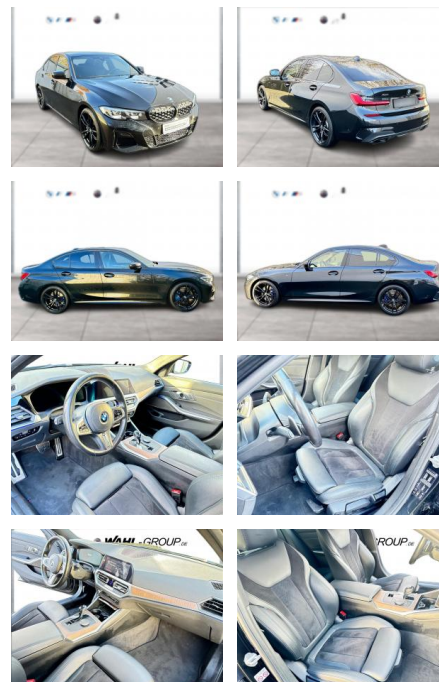

WG03-225293 Angebotsnr.:

Erstzulassung:	Kilometer:	Farbe:	Leistung:	Kraftstoffart:
01.02.2021	78.300	Schwarz	275 kW / 374 PS	Benzin

PREIS
49.800 €

FINANZIERUNGSBEISPIEL
Laufzeit: 72 Monate Anzahlung: 25 %
Basis-Finanzierung:* Mtl. Rate:
Zielraten-Finanzierung:** **395 €**