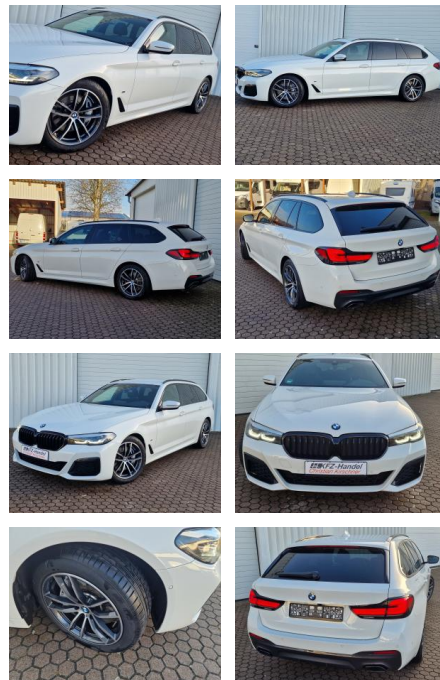

## BMW 530d\*M Sport\*AHK\*Virtual Cockpit\*R-Kamera

KK00-28-38005Angebotsnr.:

Erstzulassung:	Kilometer:	Farbe:	Leistung:	Kraftstoffart:	Verbr. komb.	CO2-Emission	CO2-Klasse (WLTP)
15.11.2021	12.445	Weiß	210 kW / 286 PS	Diesel	6,0 l/100km	157 g/km	F