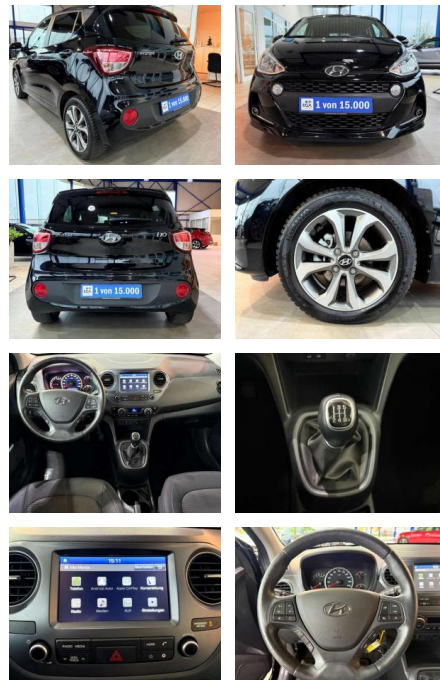

## Hyundai i10 1.2 Yes! Plus SHZG PDC AndroidAuto

AV01-541865-1 **Angebotsnr.:**

Erstzulassung:	Kilometer:	Farbe:	Leistung:	Kraftstoffart:
01.07.2019	52.920	Schwarz	64 kW / 87 PS	Benzin

**PREIS**  
**14.470 €**