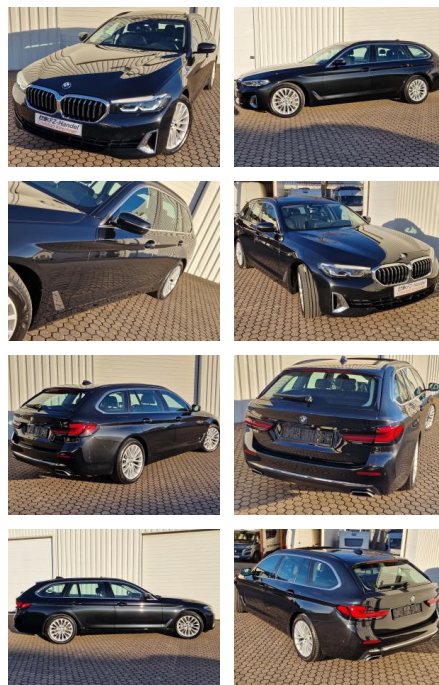

Ihr Ansprechpartner

**Frau Isabella Lada**  
E-Mail: sales@langerfelder-automarkt.de  
Telefon: 0202 6090943

Langerfelder Automarkt GmbH  
Schwelmer Str. 149-153 - 42389 Wuppertal - Tel.: 0202 / 609090

**BMW 530d xDrive\*Standheiz\*AHK\*Pano\*ACC\*DAB\*Apple**

KK00-19-40350Angebotsnr.:

Erstzulassung:	Kilometer:	Farbe:	Leistung:	Kraftstoffart:	Verbr. komb.	CO2-Emission	CO2-Klasse (WLTP)
23.01.2023	64.280	Schwarz	210 kW / 286 PS	Diesel	6,4 l/100km	169 g/km	F

<b>PREIS</b> <b>48.520 €</b>	<b>FINANZIERUNGSBEISPIEL</b>	
	Laufzeit: 72 Monate	Anzahlung: 25 %
	Basis-Finanzierung:**	Mtl. Rate:
	Zielraten-Finanzierung:**	<b>385 €</b>