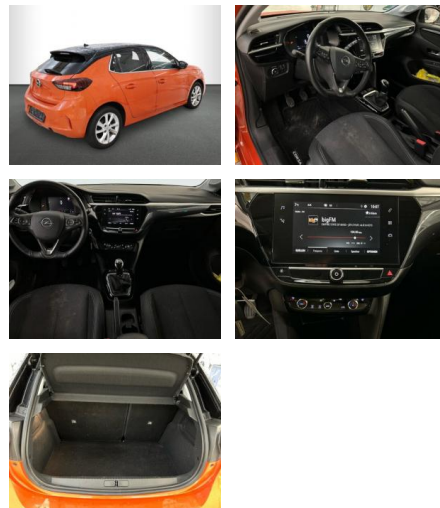

AH32-P401412 **Angebotsnr.:**

| Erstzulassung: | Kilometer: | Farbe: | Leistung: | Kraftstoffart: |
|----------------|------------|--------|---------------|----------------|
| 01.01.2023 | 19.480 | Orange | 55 kW / 75 PS | Benzin |