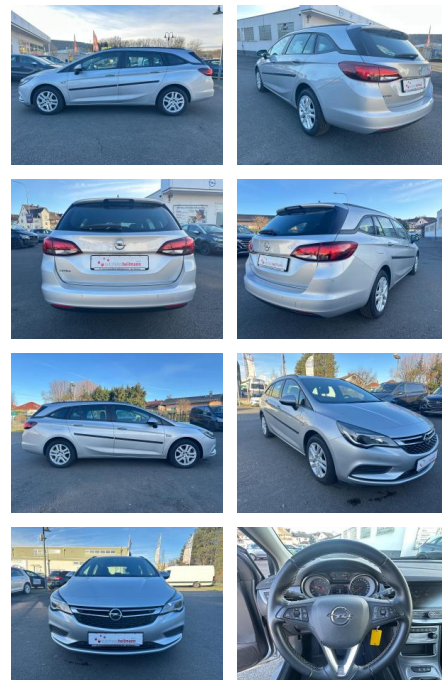

## Opel Astra OPEL K 1.6 CDTI Edition PDC\*Navi\*Allw...

AH18-SH2412-4102001..

Erstzulassung:	Kilometer:	Farbe:	Leistung:	Kraftstoffart:	Verbr. komb.	CO2-Emission	CO2-Klasse (WLTP)
01.02.2019	86.000	Silber	81 kW / 110 PS	Diesel	5,5 l/100km	143 g/km	E

**PREIS**  
**12.480 €**