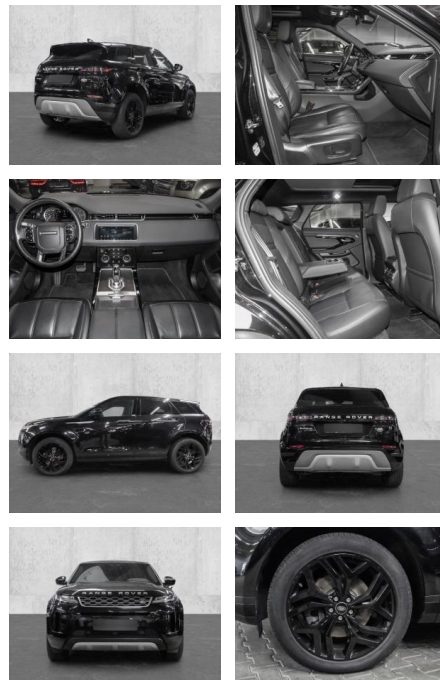

MA05-4412-24 Angebotsnr.:

Erstzulassung:	Kilometer:	Farbe:	Leistung:	Kraftstoffart:
01.10.2020	63.385	Schwarz	110 kW / 150 PS	Diesel

PREIS
32.410 €

FINANZIERUNGSBEISPIEL

Laufzeit: 72 Monate Anzahlung: 25 %
Basis-Finanzierung:* Mtl. Rate:
Zielraten-Finanzierung:** **257 €**