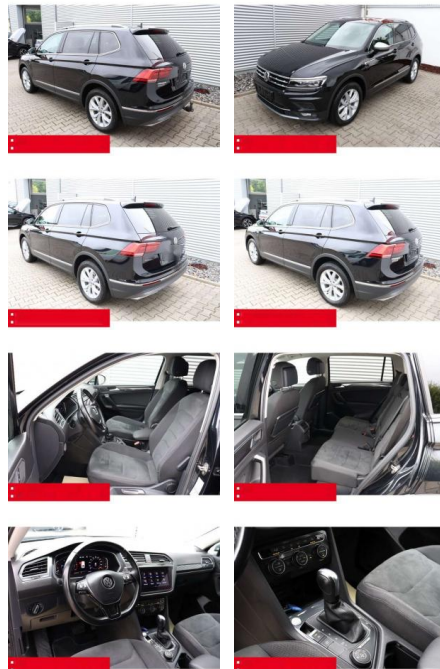

BS05-4973_GW... Angebotsnr.:

Erstzulassung:	Kilometer:	Farbe:	Leistung:	Kraftstoffart:	Verbr. komb.	CO2-Emission	CO2-Klasse (WLTP)
01.04.2021	95.400	Schwarz	147 kW / 200 PS	Benzin	6,6 l/100km	172 g/km	F